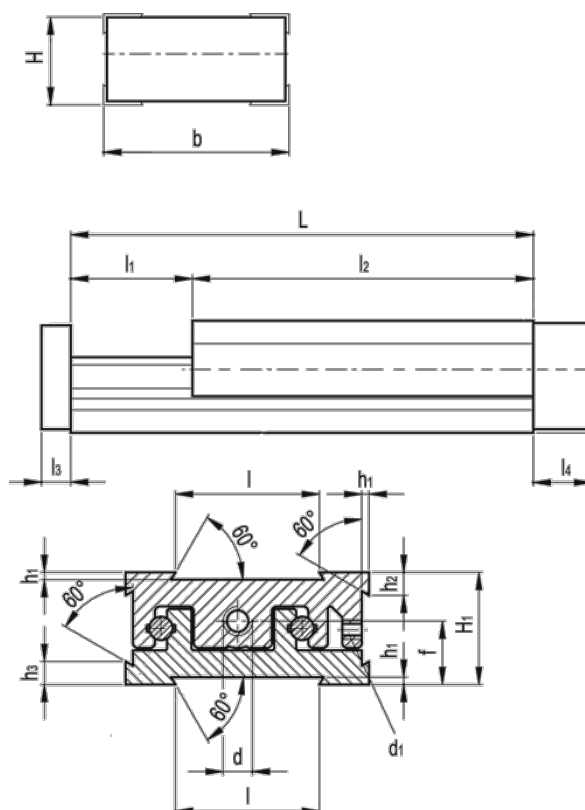

Varenummer: 20782032
 Beskrivelse: Justerbar slædeenhed
 GN 900-120-235-75-S-1

Mål

$b = 120$	$h3 = 13.8$
$d = M10 \times 1$	$l = 80$
$d1 = M5$	$L - l1 = 235-75$
$f = 26.3$	$l2 = 160$
$H = 45.0$	$l3 = 10$
$h1 = 2.0$	$l4 = 18$
$H1 = 46$	
$h2 = 13.8$	